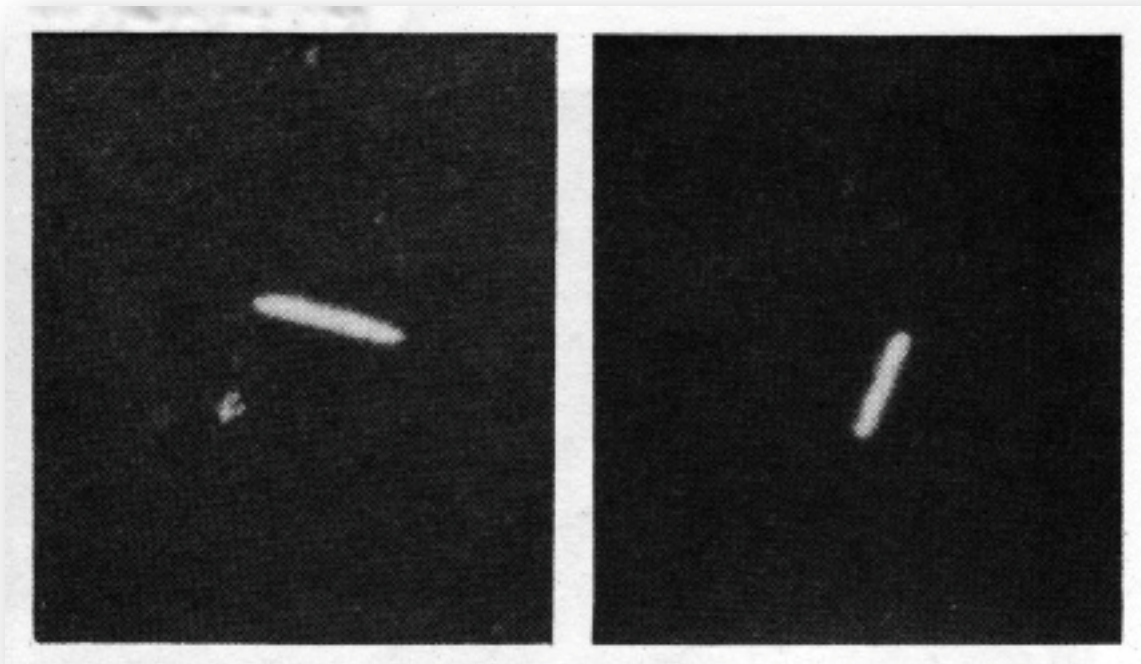

FILME: **RE-2475 - 1000 ASA**

ABERTURA: **5.6**

ALTURA: **100 m**

DISTÂNCIA: **500 m**

VELOCIDADE: **Variável.**

TRAJETÓRIA: **Irregular**

Média (**-200km/h**)

FORMA: **Indefinida**

DESCRIÇÃO: **Corpo luminoso**

FOTÓGRAFO E/OU OBSERVADORES: **Equipe de militares do A2 - I COMAR**

HORA: **01:50**

LENTE: **Rokkor Zoom 100/200 mm**

VELOCIDADE OBTURADOR: **1/30 seg**

TAMANHO APARENTE: **30 cm**

COR: **Avermelhada. Reflexos azul violeta**

OBSERVAÇÕES: **Compõem o relatório militar: 4 fotografias. O OVNI efetuou várias evoluções, com velocidade variável. O OVNI seguiu em sentido Sul/Norte.**

Anexo 1 e 2 do registro militar 066